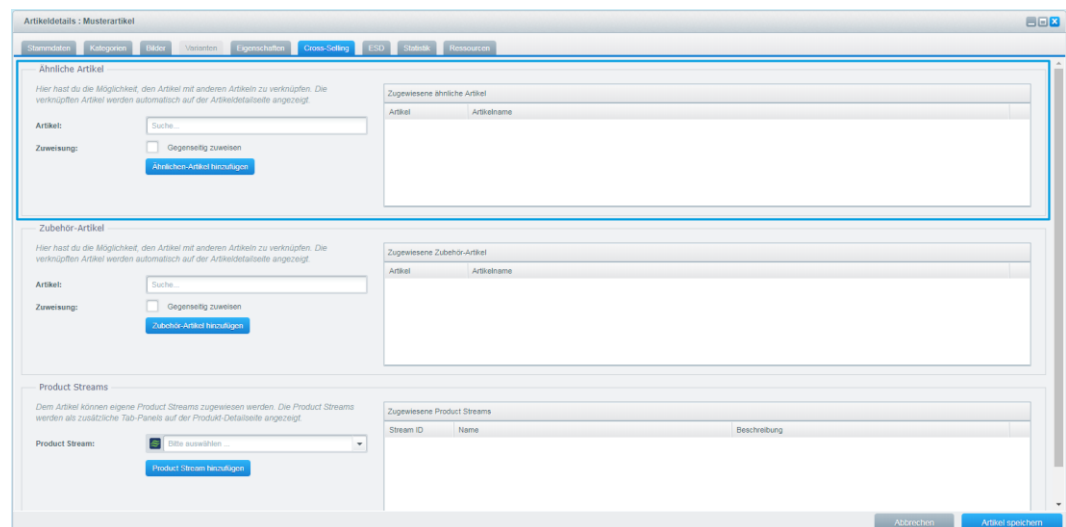

1 Übersicht

Das Plugin „Artikel vergleichen | Detailseite“ realisiert einen Artikelvergleich auf der Detailseite, ohne dass eine vorherige Auswahl durch den Nutzer getroffen werden muss. Dazu werden die Artikel verwendet, die bei dem jeweiligen Artikel im Cross-Selling hinterlegt wurden.

2 Installation des Plugins

Installieren Sie das Plugin durch den Plugin-Manager (Details zum Plugin-Manager finden Sie im [Shopware Wiki](#)), leeren Sie den Cache und kompilieren Sie das Theme. Anschließend funktioniert das Plugin sofort.

3 Hinzufügen von ähnlichen Artikeln

Im Artikelvergleich werden die Artikel angezeigt, die Sie in den Stammdaten zu den ähnlichen Artikeln hinzugefügt haben. Öffnen Sie dazu einfach den Cross-Selling Tab des jeweiligen Artikels und fügen Sie unter „Ähnliche Artikel“ jeden Artikel hinzu, der auf der Detailseite im Vergleich angezeigt werden soll.

Cross-Selling Tab eines Artikels

4 Einstellungen

In den Plugineinstellungen können Sie die Darstellung im Frontend anpassen. Dabei haben sie zwei Einstellungsmöglichkeiten:

4.1 Darstellung

Hier können Sie die Anzeige im Frontend anpassen, indem Sie eine der folgenden Optionen auswählen: