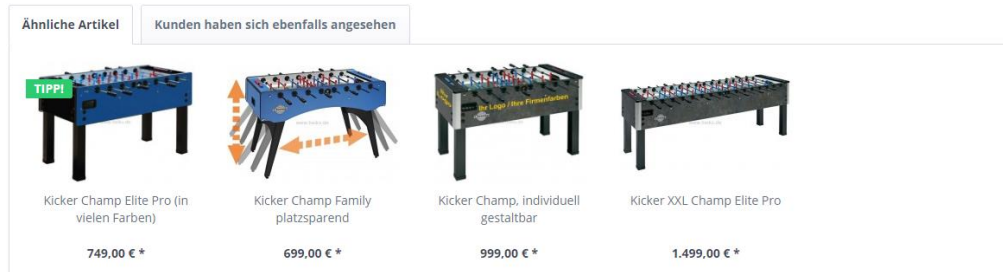

4.2 Tab „Ähnliche Artikel“ anzeigen?“

Wählen Sie, ob der Tab „Ähnliche Artikel“ auf der Detailseite angezeigt werden soll. Da es sich bei den Artikeln in der Vergleichstabelle um die gleichen Artikel wie in diesem Tab handelt, würden diese doppelt angezeigt werden. Konkret handelt es sich hierbei um folgenden Tab:

Tab „Ähnliche Artikel“

5 Support

Sie haben Fragen oder wünschen eine individuelle Anpassung dieses Plugins auf Ihre Bedürfnisse?

Bitte nutzen Sie die Shopware-Plugin-Support Funktion in Ihrem [Shopware Account](#).

Sie benötigen Unterstützung bei der Umsetzung Ihrer Shopware-Anforderungen?

Bitte nutzen Sie doch unser Kontaktformular unter <http://rhiem.com/de/kontakt>, schreiben uns eine E-Mail: shopware@rhiem.com

oder rufen Sie uns an unter: **+49 (0) 28 55 – 97 00 55**

Wir freuen uns auf Sie!

6 Lizenzbestimmungen

Bitte beachten Sie unsere Lizenzbestimmungen: <https://rhiem.com/Lizenzbestimmungen.pdf>

Mit der Benutzung unseres Plugins bestätigen Sie, dass Sie die Lizenzbestimmungen gelesen haben und damit einverstanden sind.